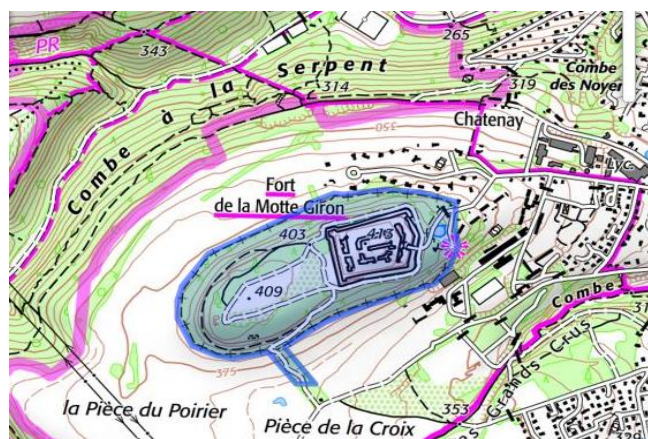

### Championnat de Ligue Bourgogne-Franche-Comté

**Jeudi 4 Avril 2024**

**Fort de la Motte Giron - Petite sortie à la Combe à la Serpent en passant par le Fort de la Motte Giron.  
Départ route de Corcelles parking Face à la route de la Bergerie.**

#### Lieu de la compétition

#### Lieu de rendez-vous coordonnées GPS

**47.310564 ; 4.982279**

**Un circuit : entre le sprint et une MD. Carte au 1/4000 au norme ISSprom. Autour de 3 kms.**